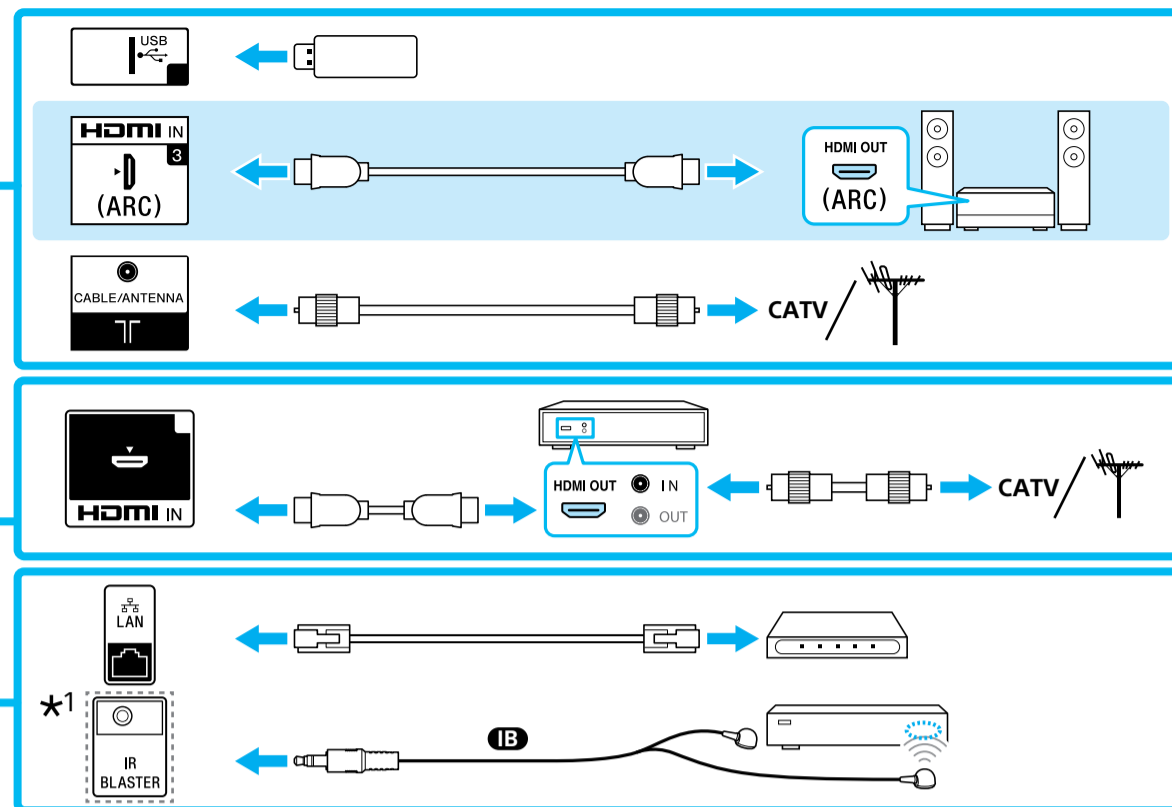

6

M5L14

SB1

7

M5L14

SB2

8

*1 Only on limited region/country/TV model. / 仅针对有限的地区/国家/电视机型号。 / 僅限於限定地區/國家/電視機機型。 / Chỉ có ở khu vực/quốc gia giới hạn/model TV. / Uniquement dans certains pays ou certaines régions/modèle de téléviseur. / Только в определенных регионах/странах/модели телевизора. / มีเฉพาะในบางภูมิภาค/ประเทศ/รุ่นทีวีเท่านั้น / Hanya untuk kawasan/negara/model TV tertentu. /

فقط در منطقه کشور محدود شده/منطقه شما فرق داشته باش. / في منطقة/بلد محدودة فقط/موديل التلفزيون.

9

Connections Refer to "Connection Diagram" in the Reference Guide for additional connection information.

连接 若需更多连接信息, 请参见参考指南中的“连接示意图”。